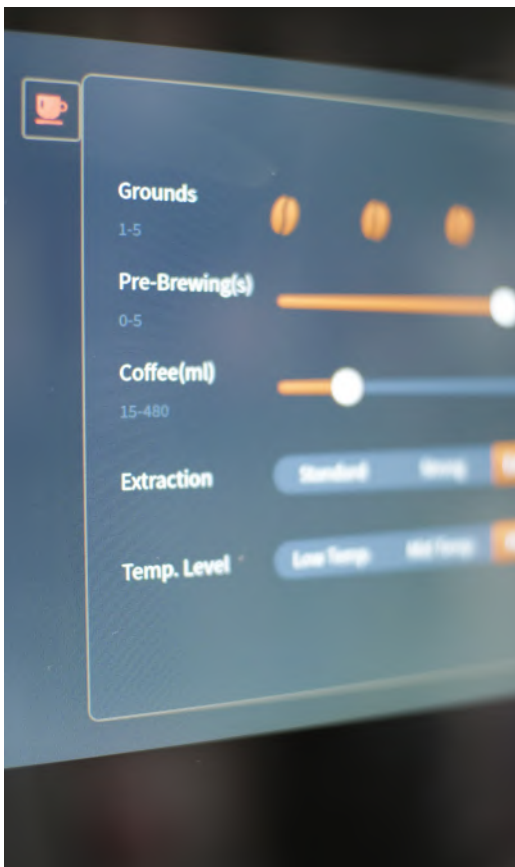

DANE TECHNICZNE ■ SEED

Wymiary (S*W*G)	26*42*46 cm
Wysokość wylewki	8 cm - 16 cm
Waga	14 kg
Napięcie/moc	220-240V / 1450 W

SEED
W2L

+ZBIORNIK
NA MLEKO
600ml

COFFEE FORMAT

Kompaktowe wymiary i niespotykana jakość materiałów

Szkło, stal nierdzewna i duży wyświetlacz, w połączeniu z kompaktowymi wymiarami sprawiają, że SEED świetnie wpisze się w każdą przestrzeń. Wysokiej klasy komponenty gwarantują wytrzymałość i niezawodność ekspresu. Niespotykana jakość materiałów wyróżnia ten ekspres w swojej klasie.

Idealnie spienione mleko

System spieniania mleka w ekspresie SEED to fenomen wśród ekspresów tej klasy. Zastosowana technologia gwarantuje idealnie spienioną piankę mleczną. Dodawany w zestawie pojemnik na mleko o pojemności 0,6l został wykonany ze szkła i stali nierdzewnej, co czyni go bardzo eleganckim i praktycznym akcesorium.

Szybka i intuicyjna nawigacja

Funkcja wyboru menu pozwala wybrać pomiędzy standardowym interface-m a innowacyjnym lookiem 3D. Urządzenia daje możliwość obsługi do 7 personalnych kont użytkowników, a sam wybór kawy to tylko jedno dotknięcie ekranu. Szybka i intuicyjna nawigacja to wygoda i oszczędność czasu.